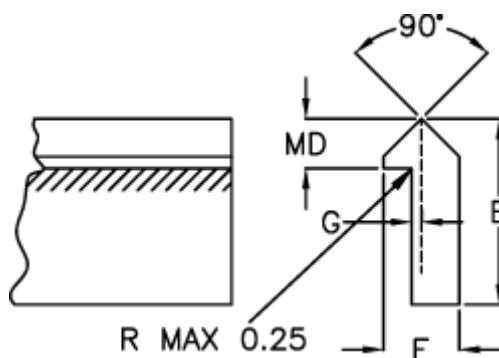

Varenummer: 055043000
Beskrivelse: Skinne T4 3000mm

Mål

E = 26.97

F = 11.09

G = 2.36

Kg/m = 1.630

MD(T) = 7.92